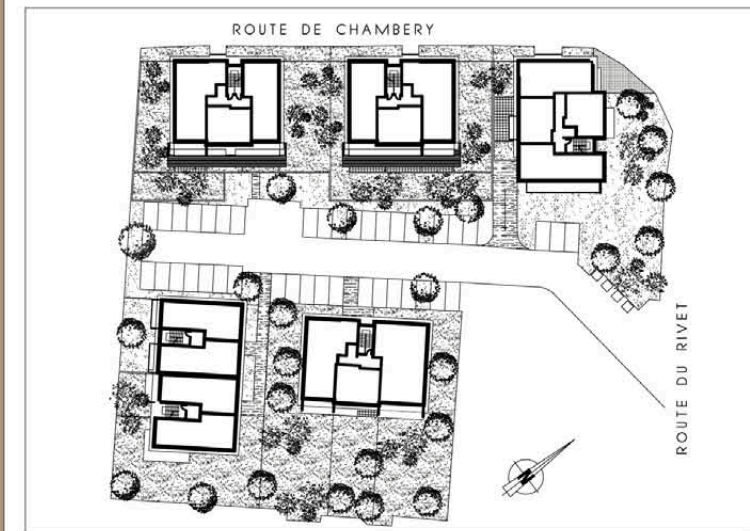

Route de Chambéry

RIVE DROITE REALISATIONS
Un art de vivre

LE DOMAINE DU ROCHER BLANC

Angle route de Chambéry / route du Rivet
38 330 - SAINT ISMIER

PLAN DE MASSE

Route du Rivet