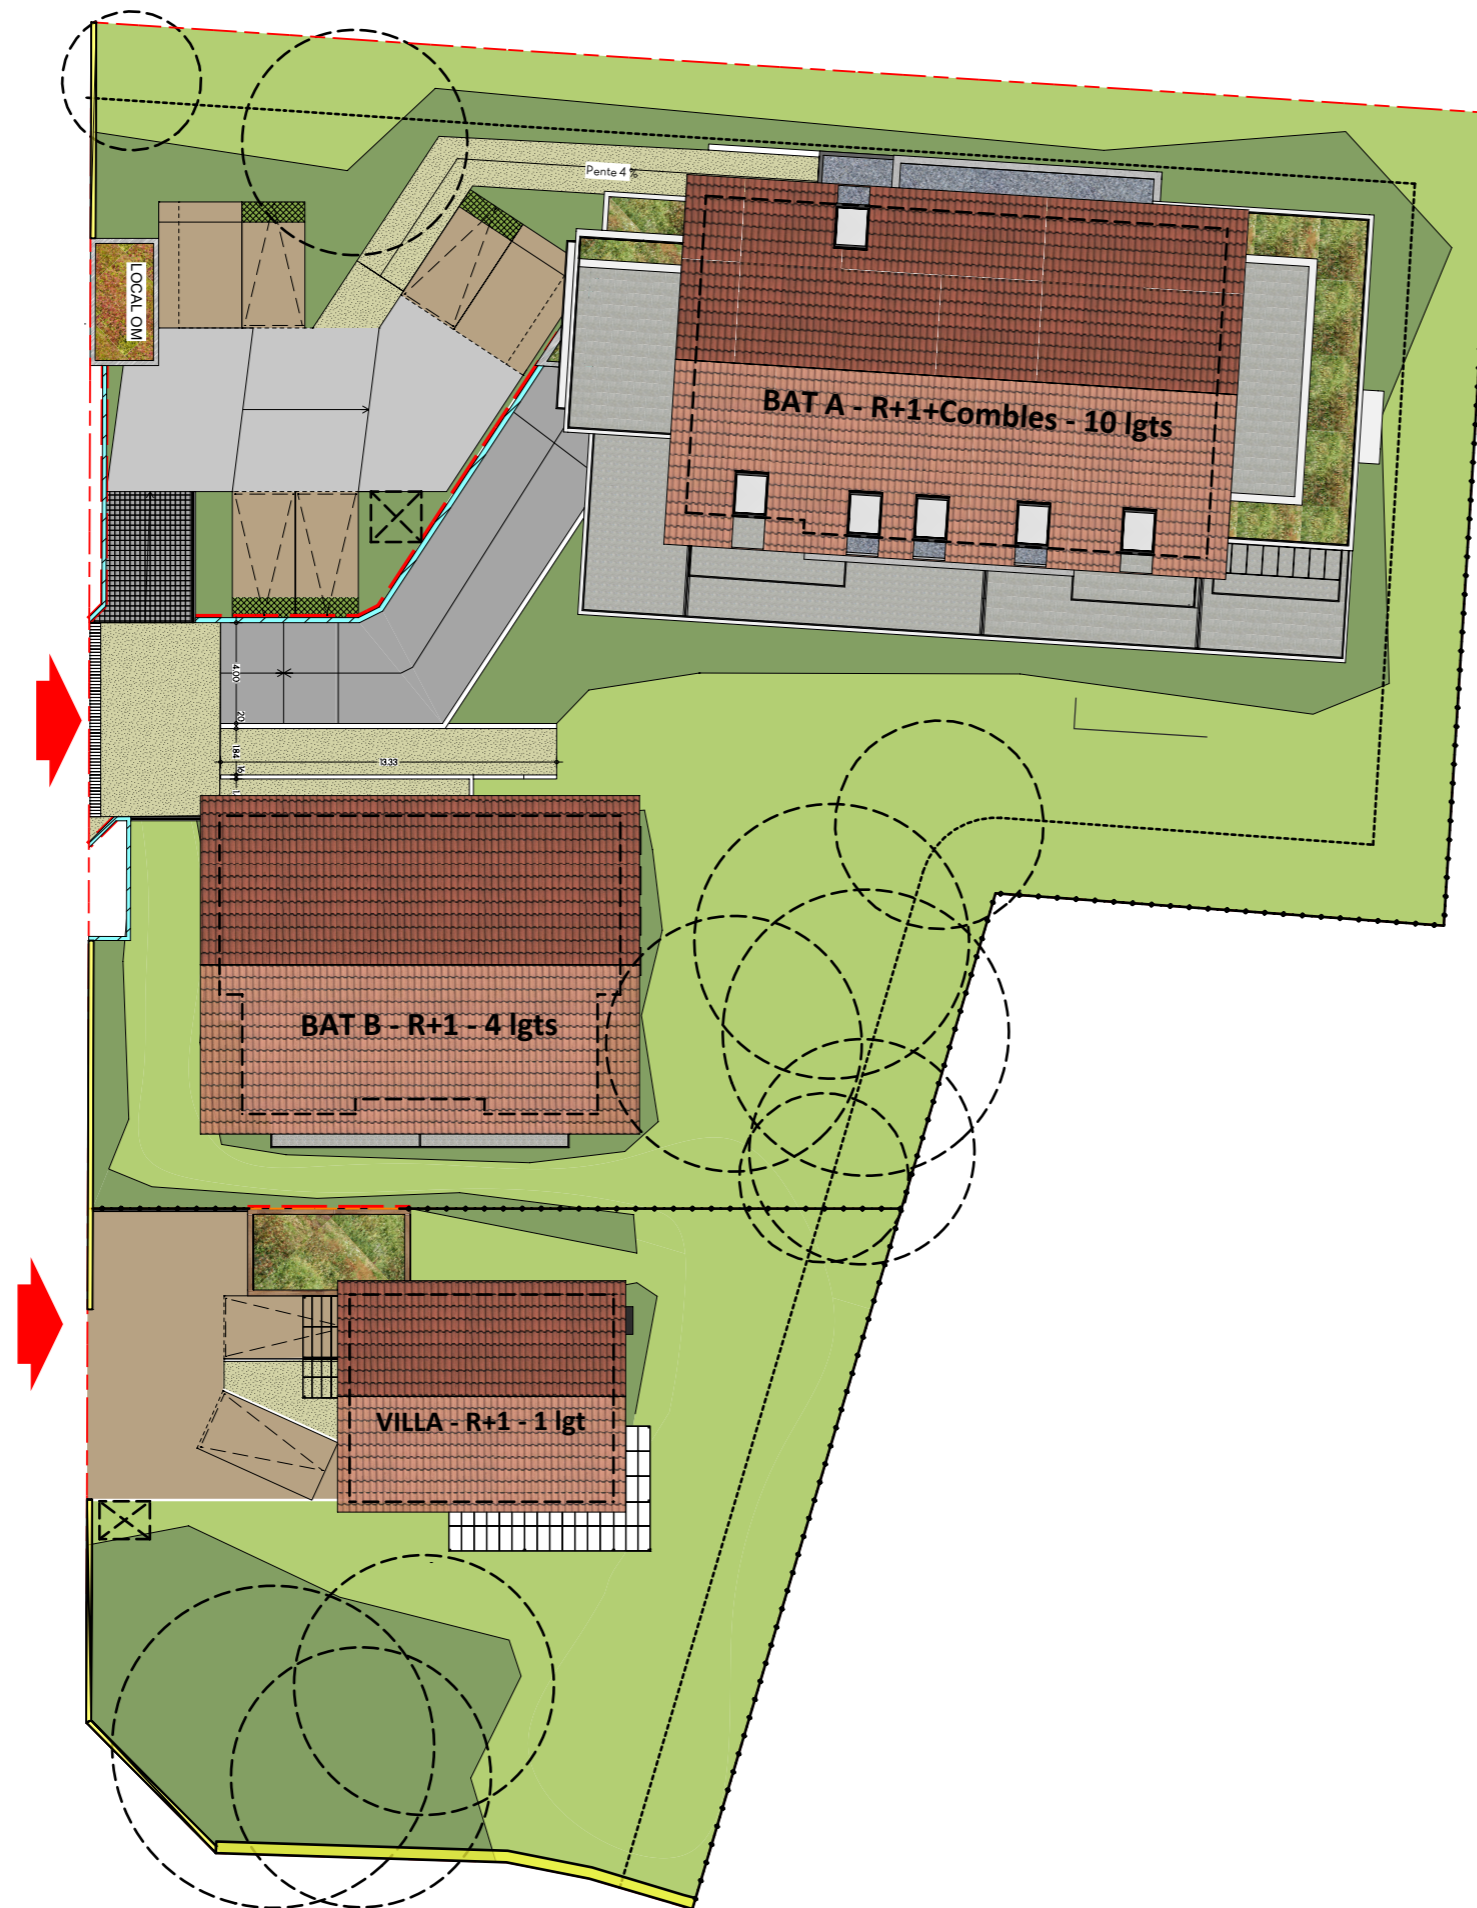

RIVE DROITE REALISATIONS

Un art de vivre

RIVE DROITE REALISATIONS - 27, rue Docteur Mazet - 38 000 GRENOBLE

Montée des Fayards

38 640 CLAIX

PLAN DE MASSE

Les cotes, les surfaces ainsi que la position des éléments techniques sont données sous réserve des impératifs de construction et des tolérances d'exécution. De ce fait, les indications portées sur les plans ne sont qu'approximatives et donc non contractuelles. La position, la dimension et le nombre de radiateurs seront définis ultérieurement suivant l'étude thermique. Les retombées, poutres, faux plafonds, équipements, canalisations, végétation et talus ne sont pas systématiquement représentés. Echelle correspondant à une impression au format A3.

PLAN DE VENTE

Mars 2025